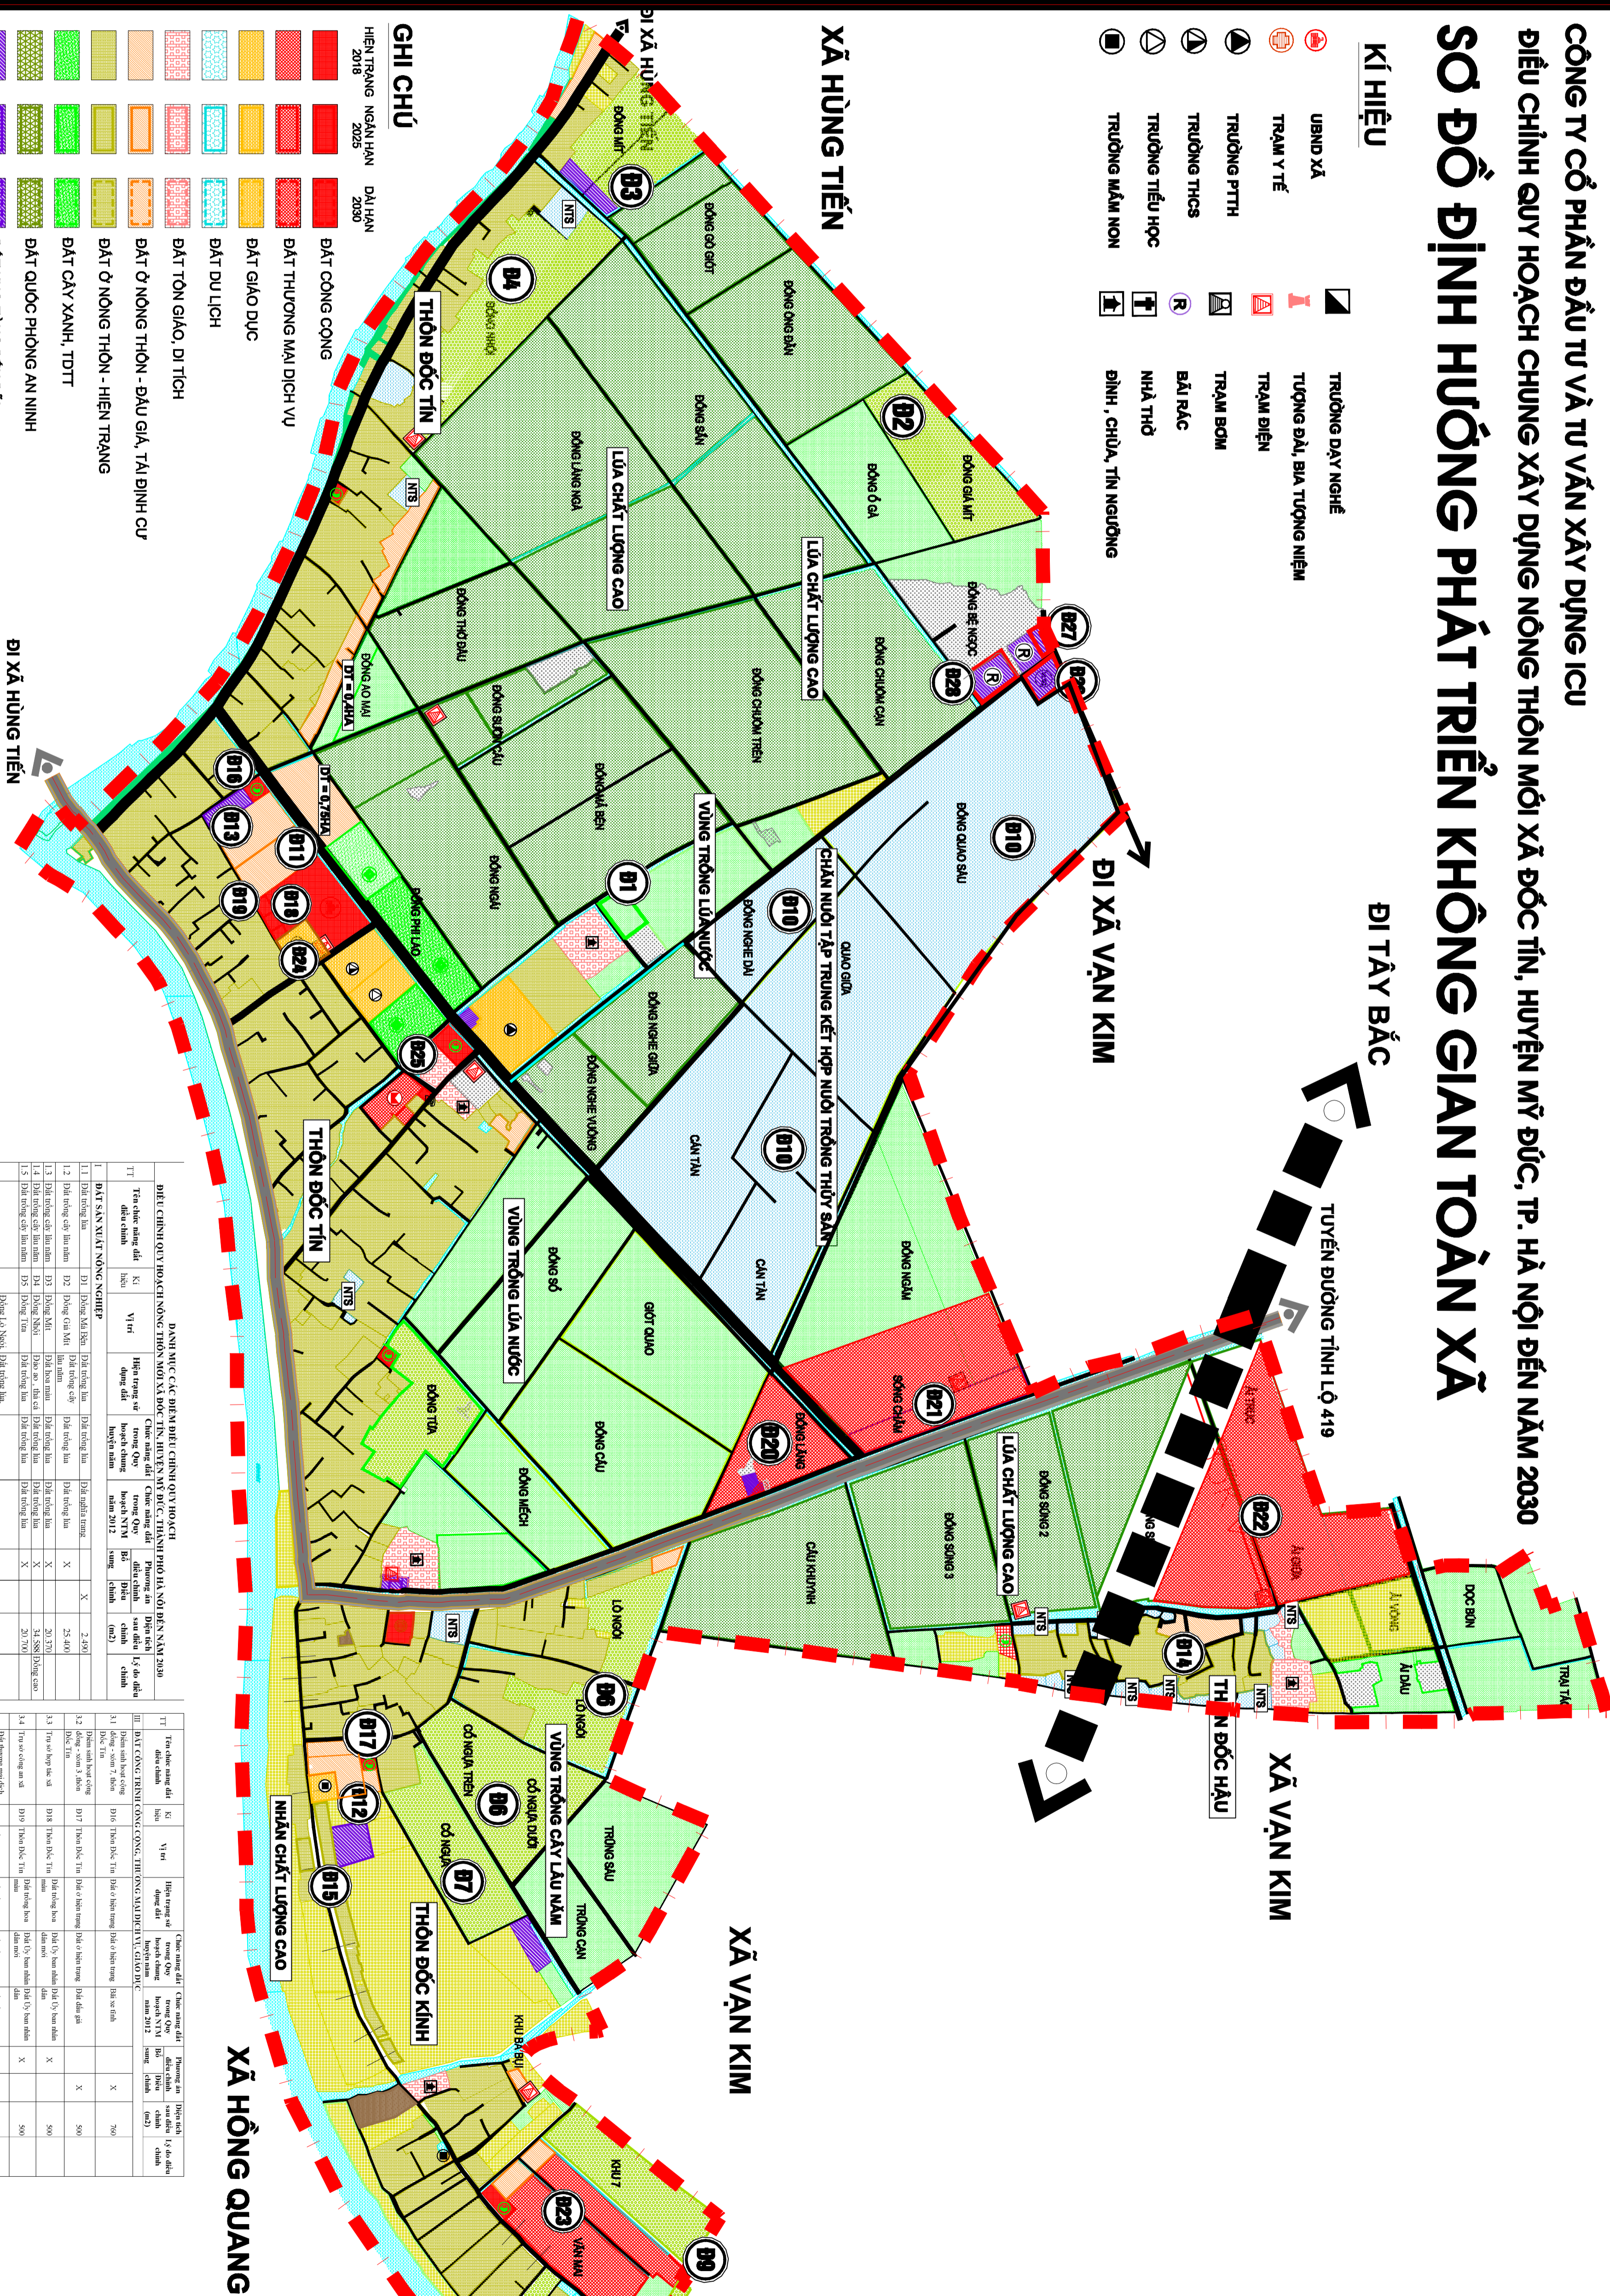

CÔNG TY CỔ PHẦN ĐẦU TƯ VÀ TƯ VẤN XÂY DỰNG ICU
ĐIỀU CHỈNH QUY HOẠCH CHUNG XÂY DỰNG NÔNG THÔN MỚI XÃ ĐỐC TÍN, HUYỆN MỸ ĐỨC, TP. HÀ NỘI ĐẾN NĂM 2030
SƠ ĐỒ ĐỊNH HƯỚNG PHÁT TRIỂN KHÔNG GIAN TOÀN XÃ

KÍ HIỆU

- UBND XÃ
- TRẠM Y TẾ
- TRƯỜNG PTTH
- TRƯỜNG THCS
- TRƯỜNG TIỂU HỌC
- TRƯỜNG MẦM NON
- TRƯỜNG DẠY NGHỀ
- TƯỜNG BÀI, BIA TƯỜNG NIÊN
- TRẠM BIỂU
- TRẠM BƠI
- BẮI ĐẮC
- NHÀ THỜ
- BỈNH, CHÙA, TÍN NGƯNG

ĐI TÂY BẮC
 ĐI XÃ VẠN KIM
 ĐI XÃ HÙNG TIỀN
 ĐI XÃ HÙNG QUANG
 TUYÊN ĐƯỜNG THỊNH LỘ 419

GHI CHÚ

	HỆN TRẠNG NGUYỄN VĂN ĐÀ	DỰ AN
	ĐẤT CÔNG CÔNG	
	ĐẤT THƯỜNG MẠI DỊCH VỤ	
	ĐẤT GIÁO DỤC	
	ĐẤT DU LỊCH	
	ĐẤT TÔN GIÁO, DI TÍCH	
	ĐẤT Ở NÔNG THÔN - ĐẦU GIÀ, TÀI CHÍNH CƯ	
	ĐẤT Ở NÔNG THÔN - HIỆN TRẠNG	
	ĐẤT CÂY XANH, TỐI	
	ĐẤT QUỐC PHÒNG AN NINH	
	ĐẤT KHO TĂNG BỀN BÀI	
	ĐẤT NGHĨA TRANG, NGHĨA ĐÀ	
	MẮT NƯỚC (SÔNG, HỒ, AO...)	
	ĐẤT TRONG LỬA NƯỚC	
	ĐẤT TRONG LỬA Lũ CỤC	
	ĐẤT TRONG CÂY HÀNG NĂM	
	ĐẤT TRONG CÂY LƯU NĂM	
	ĐẤT CHẤM NƯỚC TẬP TRUNG	
	KẾT HỢP NƯỚC TRỌNG THỦY SẢN	
	ĐẤT CHƯA SỬ DỤNG	

PHÂN TÍCH VÀ ĐỀ XUẤT ĐỊNH HƯỚNG PHÁT TRIỂN KHÔNG GIAN TOÀN XÃ ĐỐC TÍN

STT	Loại đất	Vị trí	Hiện trạng	Công năng	Định hướng	Ưu tiên	Phân bổ	Biện pháp
1	Đất công công	X
2	Đất thường mại dịch vụ	X
3	Đất giáo dục	X
4	Đất du lịch	X
5	Đất tôn giáo, di tích	X
6	Đất ở nông thôn - đầu già, tài chính cư	X
7	Đất ở nông thôn - hiện trạng	X
8	Đất cây xanh, tối	X
9	Đất quốc phòng an ninh	X
10	Đất kho tăng bền bãi	X
11	Đất nghĩa trang, nghĩa địa	X
12	Mắt nước (sông, hồ, ao...)	X
13	Đất trong lửa nước	X
14	Đất trong lửa lũ cục	X
15	Đất trong cây hàng năm	X
16	Đất trong cây lưu năm	X
17	Đất chếm nước tập trung	X
18	Đất chưa sử dụng	X

CƠ QUẢN LÝ ĐÔ THỊ HUYỆN MỸ ĐỨC
 UBND HUYỆN MỸ ĐỨC
 UBND XÃ ĐỐC TÍN
 CHỖ DẤU TAY VÀ TƯ VẤN XÂY DỰNG ICU
 ĐỀ UY
 ĐỀ UY

SƠ ĐỒ ĐỊNH HƯỚNG PHÁT TRIỂN KHÔNG GIAN TOÀN XÃ

Ngày tháng năm: .../.../2018